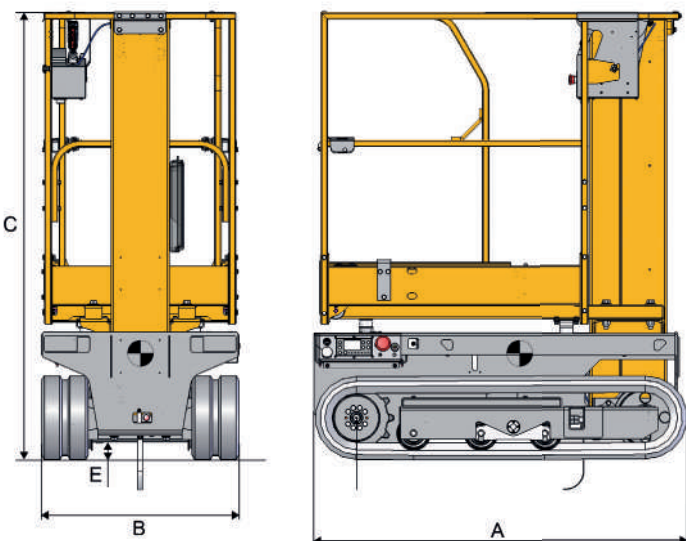

STAR 6 CRAWLER

MÁSTILES VERTICALES

DATOS TÉCNICOS

STAR 6 CRAWLER

Altura de trabajo	5.8 m
Altura de plataforma	3.8 m
Capacidad máxima - interior	200 kg (2 pers.)
Capacidad máxima - exterior	200 kg (1 pers.)
Dimensión plataforma	0.74 m x 1.0 m
Dimensión plataforma con extensión	0.74 m x 1.44 m
A Longitud máxima	1.44 m
B Ancho	0.76 m
C Altura replegada	1.72 m
E Distancia al suelo	6 cm
Velocidad de traslación	0.8 - 2.2 km/h
Radio de giro exterior	1.25 m
Inclinación	1.5° / 3°
Pendiente máxima	25 %
Altura máxima de traslación	0.7 m
Ruedas no marcantes	180 x 72 x 43
Baterías	2 x 12 V - 115 Ah (C5)
Depósito hidráulico	5 l
Peso total	1175 kg