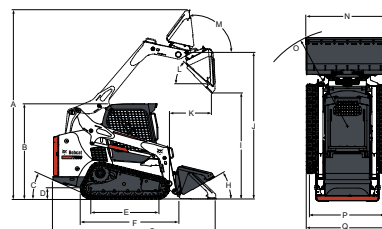

CARGADORAS COMPACTAS T590

One Tough Animal™

T590 – ESPECIFICACIONES TÉCNICAS

Especificaciones de la máquina

Carga nominal (no excede el 35% de la carga de vuelco)	992 kg
Carga de vuelco	2834 kg
Capacidad de la bomba:	64.70 L/min
Capacidad de la bomba (con opción de alto caudal):	101.10 L/min
System relief at quick couplers	23.8-24.5 MPa
Velocidad de desplazamiento máx.	11.8 km/h

Motor

Marca/Modelo	Kubota / V2607-DI-T-E3B-BC-1
Combustible	Diésel
Refrigeración	Líquida
Potencia a 2.700 r.p.m. (SAE J1995):	49.2 kW
Par a 1.425 r.p.m. (SAE J1995) bruto:	218.0 Nm
Número de cilindros	4
Cilindrada	2600 cm ³
Depósito de combustible	93.70 L

Dimensiones

(A)	3901.0 mm	(J)	3023.0 mm
(B)	1972.0 mm	(K)	887.0 mm
(C)	29°	(L)	42°
(D)	185.0 mm	(M)	97°
(E)	1402.0 mm	(N)	1727.0 mm
(F)	2657.0 mm	(N*)	1880.0 mm
(G)	3378.0 mm	(O)	2032.0 mm
(H)	30°	(P)	1384.0 mm
(I)	2319.0 mm	(Q)	1704.0 mm